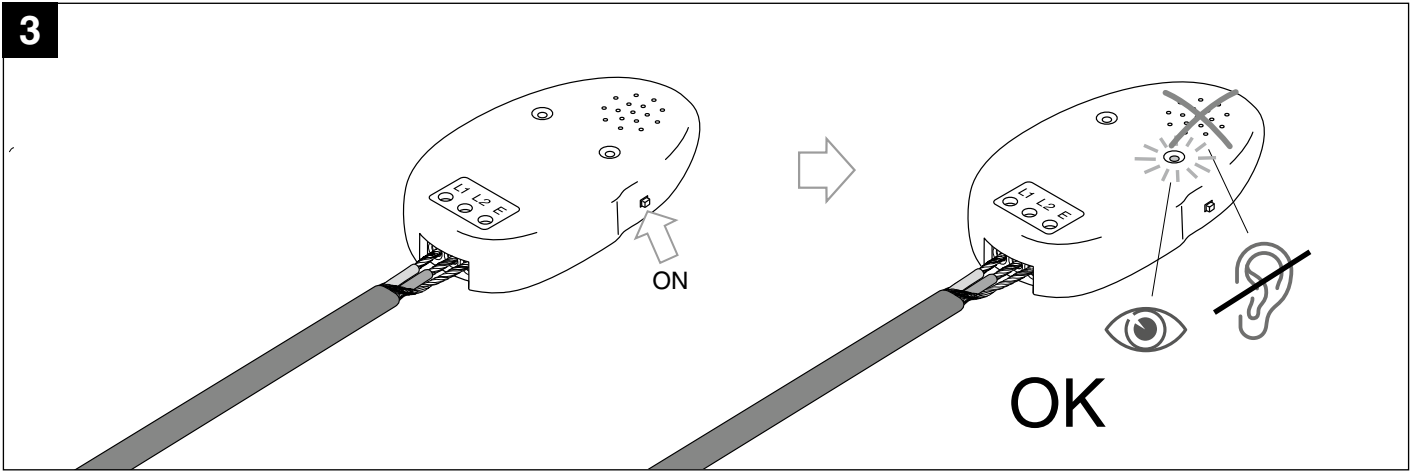

Installation instruction

tyco
 Thermal Controls

European Headquarters
 Tyco Thermal Controls
 Romeinse Straat 14
 3001 Leuven
 Belgium
 Tel. (32) 16 213 511
 Fax (32) 16 213 610

www.tycothermal.com