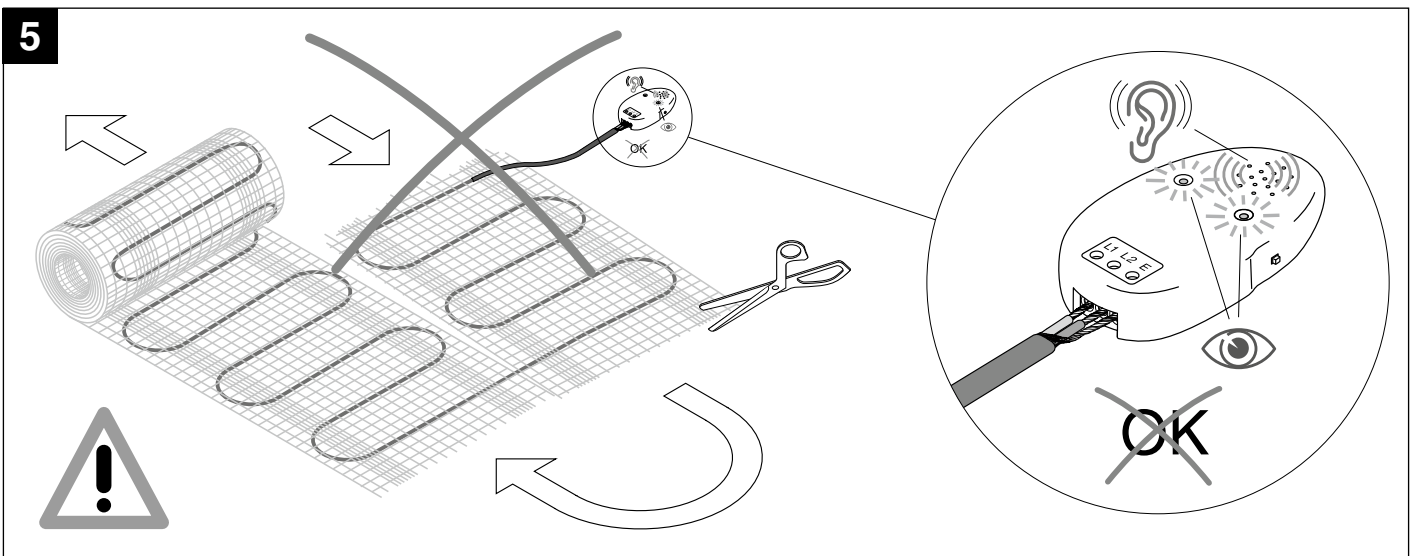

Installation instruction

tyco
 Thermal Controls

European Headquarters
 Tyco Thermal Controls
 Romeinse Straat 14
 3001 Leuven
 Belgium
 Tel. (32) 16 213 511
 Fax (32) 16 213 610

www.tycothermal.com