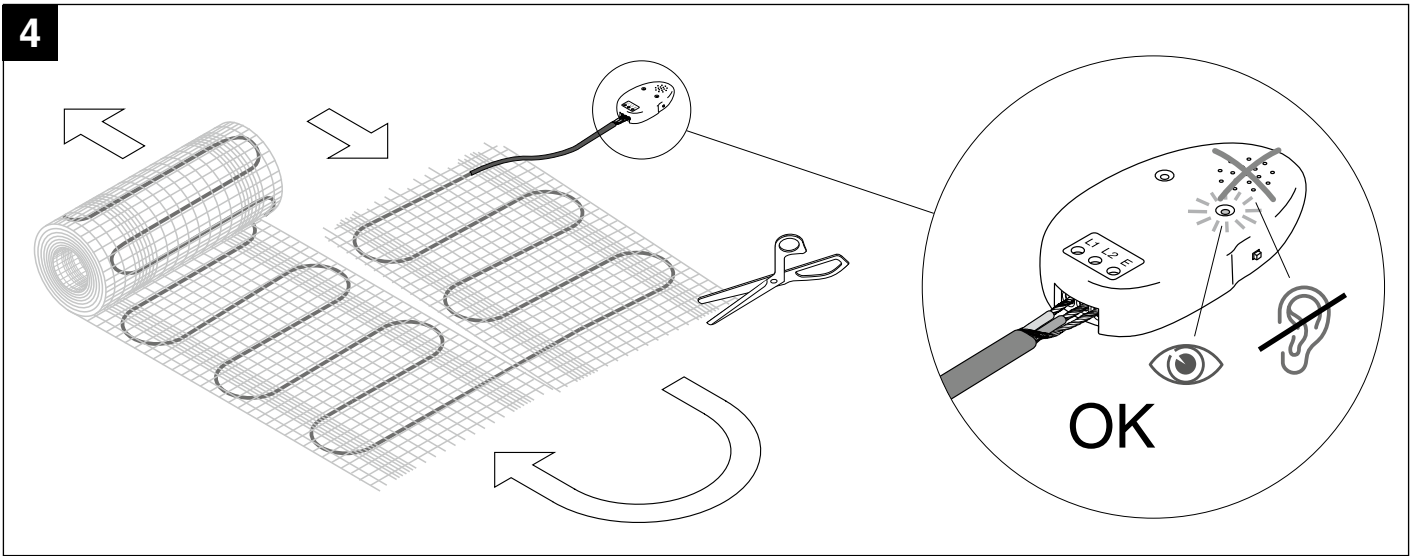

Installation instruction

tyco
 Thermal Controls

European Headquarters
 Tyco Thermal Controls
 Romeinse Straat 14
 3001 Leuven
 Belgium
 Tel. (32) 16 213 511
 Fax (32) 16 213 610

www.tycothermal.com