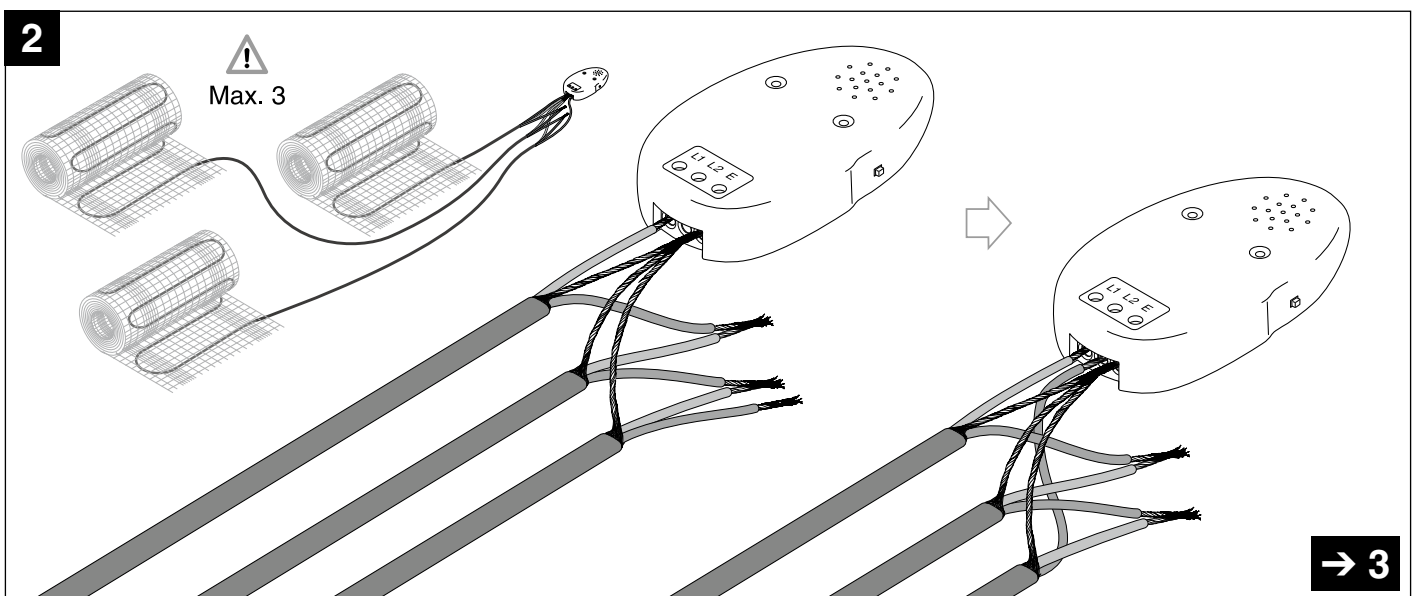

Installation instruction

tyco
 Thermal Controls

European Headquarters
 Tyco Thermal Controls
 Romeinse Straat 14
 3001 Leuven
 Belgium
 Tel. (32) 16 213 511
 Fax (32) 16 213 610

www.tycothermal.com