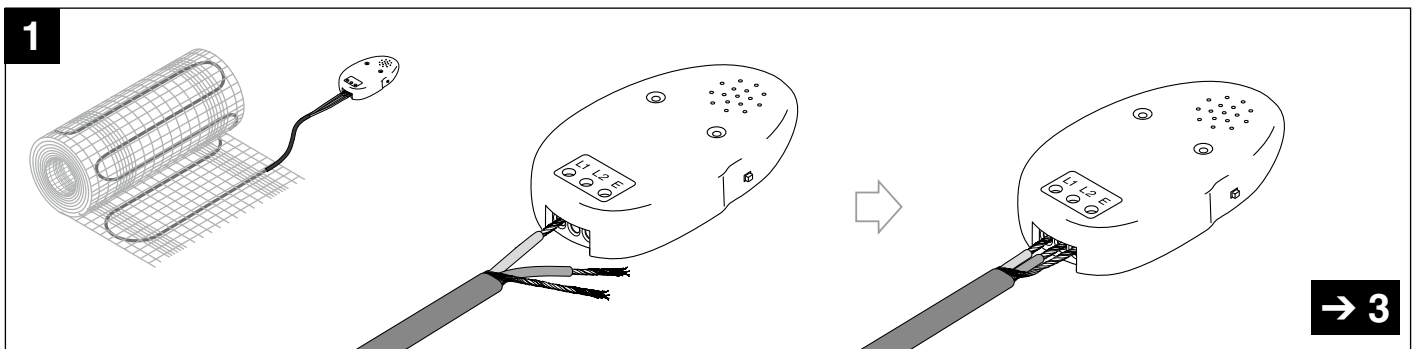

Installation instruction

tyco
 Thermal Controls

European Headquarters
 Tyco Thermal Controls
 Romeinse Straat 14
 3001 Leuven
 Belgium
 Tel. (32) 16 213 511
 Fax (32) 16 213 610

www.tycothermal.com